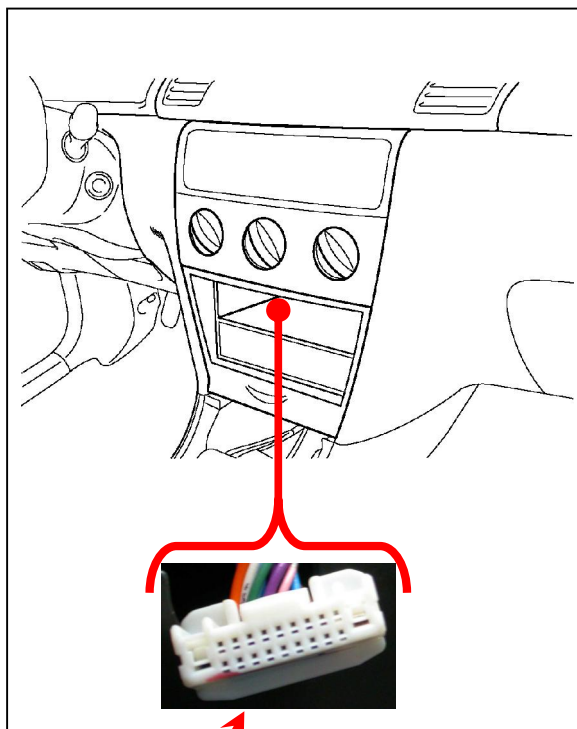

HARD WIRED REMOTE CONTROL INTERFACE
 Adaptateur commande au volant / Stuurafstandsbediening / Lenkradbedienung

SUBARU

Forester
 Impreza
 Legacy

(all with SWC)

Tools/Outils/Gereedschap/Werkzeug:

e 6

020094

Subject to change in terms of construction, equipment and color, and may contain errors. The information and illustrations are non-binding.
 Die Beschreibung kann von der tatsächlichen Ausstattung abweichen. Änderungen in der Ausstattung und der Farbe sowie Irrtum Vorbehalten. Daten und Abbildungen unverbindlich.
 Wijziging met betrekking tot constructie, uitvoering en kleur evenals vergissingen voorbehouden. Gegevens en afbeeldingen niet bindend.
 Sous réserve de modification de la construction, de l'équipement, de la couleur et sous réserve d'erreurs. Les indications et les illustrations sont sans engagement.

CA-R-PI.199: Function keys / fonction des commandes toetsenfuncties / Tastenfunktionen:

+	Volume +	
-	Volume -	
MODE	SOURCE	Band Change
	Mute	
^	Man. Freq + CD(C): Track +	Preset + CDC: Disc +
v	Man. Freq - CD(C): Track -	Preset - CDC: Disc -