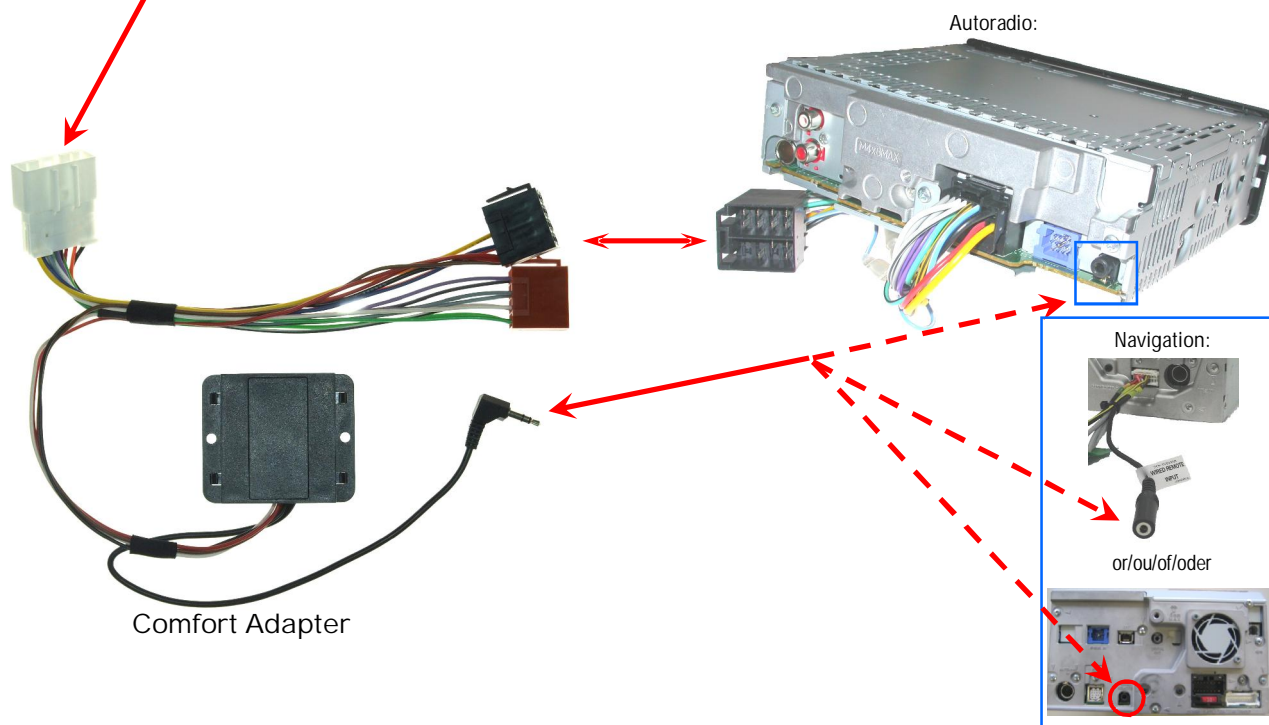

HARD WIRED REMOTE CONTROL INTERFACE
 Adaptateur commande au volant / Stuurafstandsbediening / Lenkradbedienung

SUBARU

Forester
 Impreza
 Legacy

(all with SWC)

Tools/Outils/Gereedschap/Werkzeug:

e 6

020094

Subject to change in terms of construction, equipment and color, and may contain errors. The information and illustrations are non-binding.
 Die Beschreibung kann von der tatsächlichen Ausstattung abweichen. Änderungen in der Ausstattung und der Farbe sowie Irrtum Vorbehalten. Daten und Abbildungen unverbindlich.
 Wijziging met betrekking tot constructie, uitvoering en kleur evenals vergissingen voorbehouden. Gegevens en afbeeldingen niet bindend.
 Sous réserve de modification de la construction, de l'équipement, de la couleur et sous réserve d'erreurs. Les indications et les illustrations sont sans engagement.

CA-R-PI.199: Function keys / fonction des commandes toetsenfuncties / Tastenfunktionen:

+	Volume +	
-	Volume -	
MODE	SOURCE	Band Change
	Mute	
^	Man. Freq + CD(C): Track +	Preset + CDC: Disc +
v	Man. Freq - CD(C): Track -	Preset - CDC: Disc -