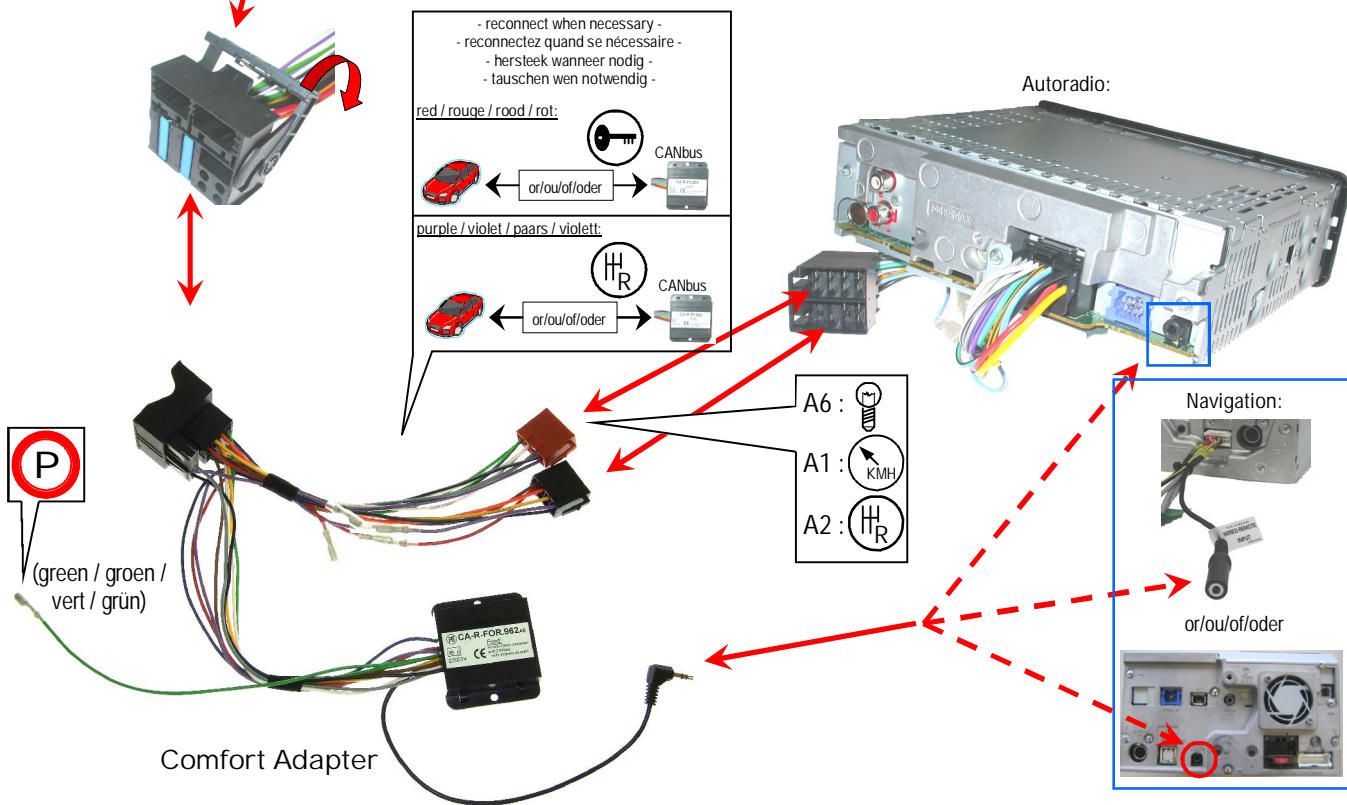

HARD WIRED REMOTE CONTROL INTERFACE
 Adaptateur commande au volant / Stuurafstandsbediening / Lenkradfernbedienung

Quadlock !
(Fakra)

with/avec/met/mit
aerial adapter

FORD

- Mondeo (08/'03 → ...)
- C-Max (11/'03 → ...)
- S-Max (06/'06 → ...)
- Focus II & III (model yr'05 → ...)
- Galaxy (09/'06 → ...)
- Fiesta (06/'06 → ...)
- Transit / Transit Connect

Tools/Outils/Gereedschap/Werkzeug:

e 6

020094

Subject to change in terms of construction, equipment and color, and may contain errors. The information and illustrations are non-binding.
 Die Beschreibung kann von der tatsächlichen Ausstattung abweichen. Änderungen in der Ausstattung und der Farbe sowie Irrtum Vorbehalten. Daten und Abbildungen unverbindlich.
 Wijziging met betrekking tot constructie, uitvoering en kleur evenals vergissingen voorbehouden. Gegevens en afbeeldingen niet bindend.
 Sous réserve de modification de la construction, de l'équipement, de la couleur et sous réserve d'erreurs. Les indications et les illustrations sont sans engagement.

or/ou/of/oder:

or/ou/of/oder:

		
Seek ▲	Man. Freq + CD(C): Track +	Preset + CDC: Disc +
Seek ▼	Man. Freq - CD(C): Track -	Preset - CDC: Disc -
VOL +	Volume +	
MODE	Source	Mute
VOL -	Volume -	

CDC : CD Changer
CD(C) : CD & CDC