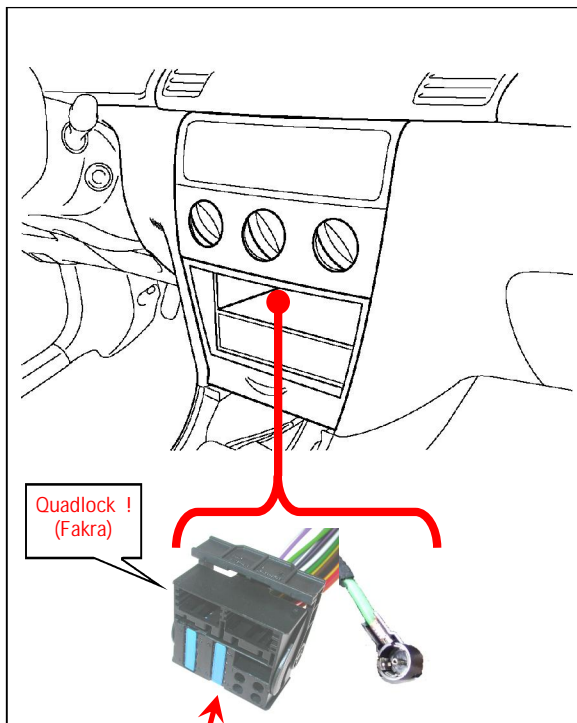

HARD WIRED REMOTE CONTROL INTERFACE
 Adaptateur commande au volant / Stuurafstandsbediening / Lenkradfernbedienung

Quadlock !
(Fakra)

with/avec/met/mit
aerial adapter

FORD

- Mondeo (08/'03 → ...)
- C-Max (11/'03 → ...)
- S-Max (06/'06 → ...)
- Focus II & III (model yr'05 → ...)
- Galaxy (09/'06 → ...)
- Fiesta (06/'06 → ...)
- Transit / Transit Connect

Tools/Outils/Gereedschap/Werkzeug:

e 6

020094

Subject to change in terms of construction, equipment and color, and may contain errors. The information and illustrations are non-binding.
 Die Beschreibung kann von der tatsächlichen Ausstattung abweichen. Änderungen in der Ausstattung und der Farbe sowie Irrtum Vorbehalten. Daten und Abbildungen unverbindlich.
 Wijziging met betrekking tot constructie, uitvoering en kleur evenals vergissingen voorbehouden. Gegevens en afbeeldingen niet bindend.
 Sous réserve de modification de la construction, de l'équipement, de la couleur et sous réserve d'erreurs. Les indications et les illustrations sont sans engagement.